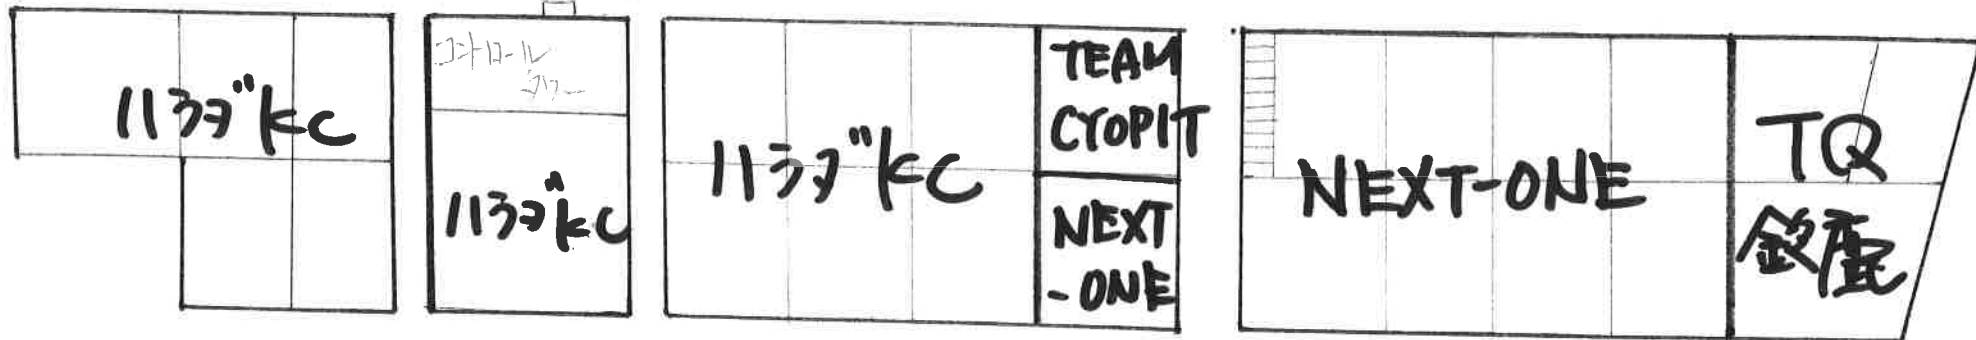

本コース

公式時計

ピットロード

車検場

SL 中日本シリーズ Round 3 パドックレイアウト

馬主車場はゆずり合ってご使用ください。

土曜日は一般の方も走行されるのでご協力をお願いします。